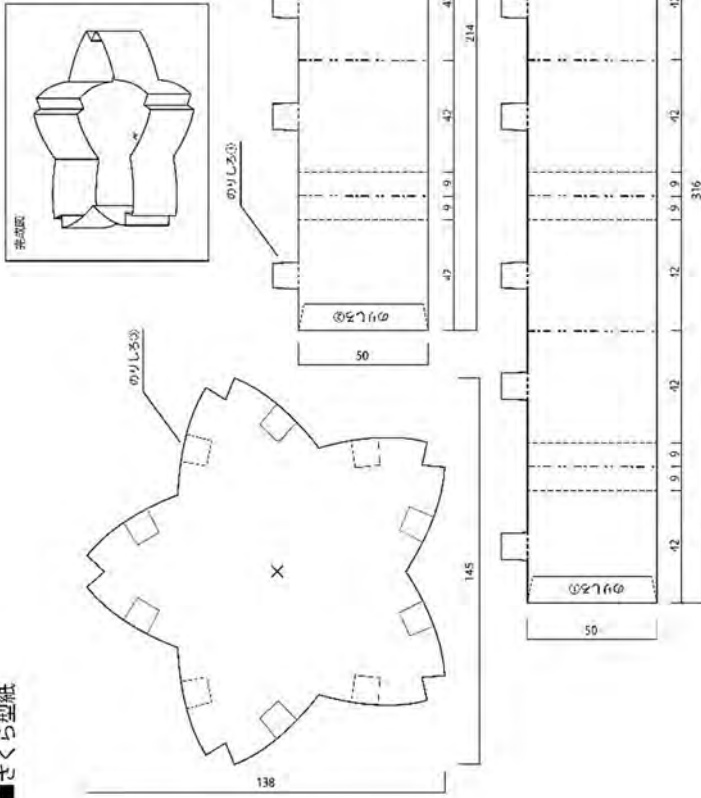

型紙は事務局やハピリン4F「福井市総合ボランティアセンター」にも置いてあります。「ふくい桜まつり」の公式ホームページからもダウンロードできます。

■ さくら型紙

き は かみ く た
② 切り貼りして【紙さくら】を組み立てます

所要時間10分程度
メッセージ、イラスト等でデコレーションしてもOK!

【紙さくら】作成例

【紙さくら】にはお願いごとを書いたり、お絵描きしたり…
ぜひデコレーションしてみてください🌸
ライトアップの日に足羽河原に並べた際、作ったものを探しやすくなりますよ♪