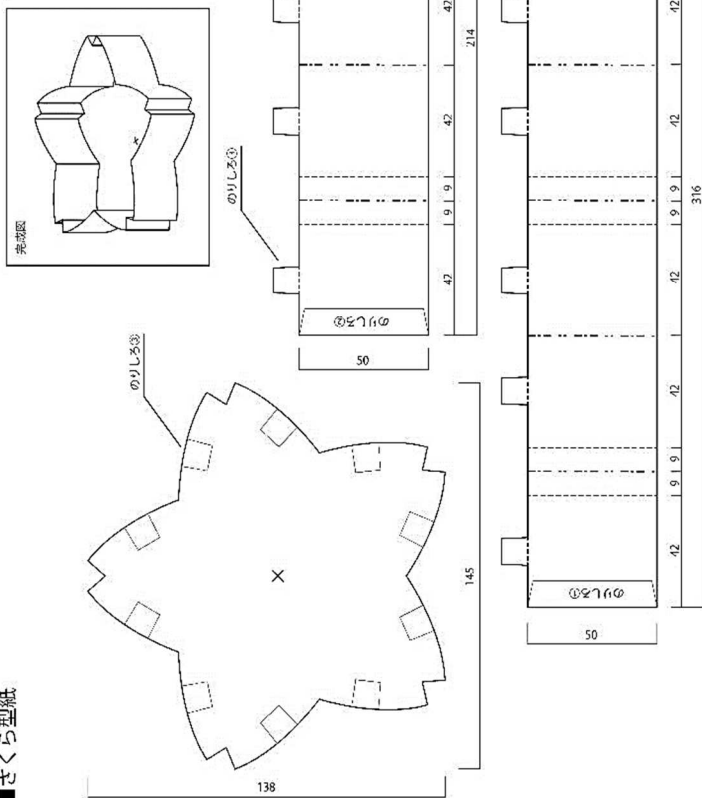

かたがみ ようい
① 【さくら型紙】を用意します

型紙は事務局やハピリン4F「福井市総合ボランティアセンター」にも置いてあります。「ふくい桜まつり」の公式ホームページからもダウンロードできます。

さくら型紙

き は かみ く た
② 切り貼りして【紙さくら】を組み立てます

所要時間10分程度
メッセージ、イラスト等でデコレーションしてもOK!