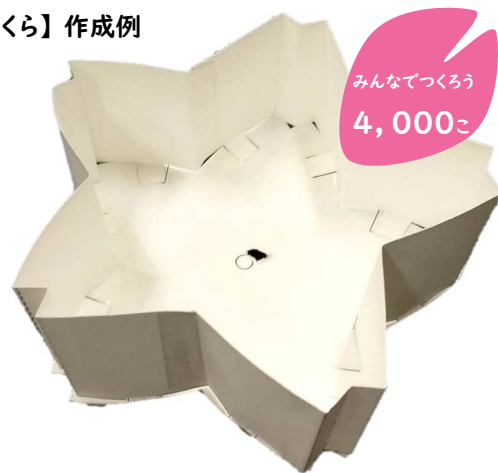

さくら型紙

き は かみ く た  
② 切り貼りして【紙さくら】を組み立てます

所要時間10分程度  
メッセージ、イラスト等でデコレーションしてもOK!

【紙さくら】作成例

【紙さくら】にはお願いごとを書いたり、お絵描きしたり…  
ぜひデコレーションしてみてください🌸  
ライトアップの日に足羽河原に並べた際、作ったものを探しやすくなりますよ♪

ふくいしろうこう こうりゅう  
「福井市総合ボランティアセンター 交流ひろば」なら  
かたがみ じゆう つか ば つく  
【さくら型紙】もハサミのりも自由に使ってその場で作ることができます!!  
さがる こ  
ぜひお気軽にお越しください。(土曜日・日曜日も開いています)