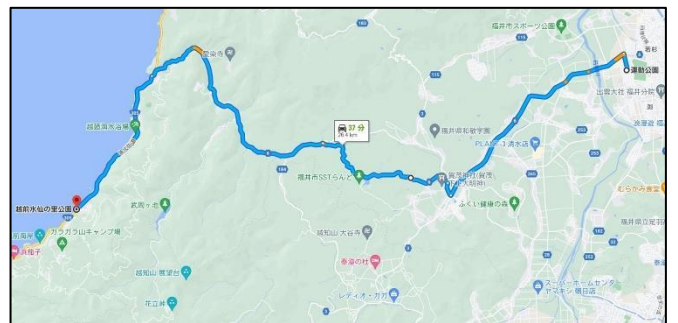

M A I L：engei@city.fukui.lg.jp

募集期間・人数

4月15日(金)～5月13日(金) 〆切

募集人数：30名 程度 (先着順)

対 象：小学生以上 (小学生は保護者同伴が必要)

※定員に達した場合、早期に終了する場合がございます。ご了承ください。

アクセス

越前水仙の里公園 水仙ドーム 第2駐車場(福井市居倉町43-25)

市内からお越しになる場合(例)

- ①福井運動公園方面から県道6号線で南下
- ②清水郵便局を通過後、「志津が丘」交差点を右折
- ③福井市SSTランドを通り過ぎた先のT字路を左折
- ④「大味」交差点を左折し、国道305号線を南進
- ⑤波の華温泉を過ぎてから5分ほどで到着

お問い合わせ

福井市役所 園芸センター

〒910-3145 福井県福井市串野町1-30

TEL：0776-83-0265

FAX：0776-83-1342