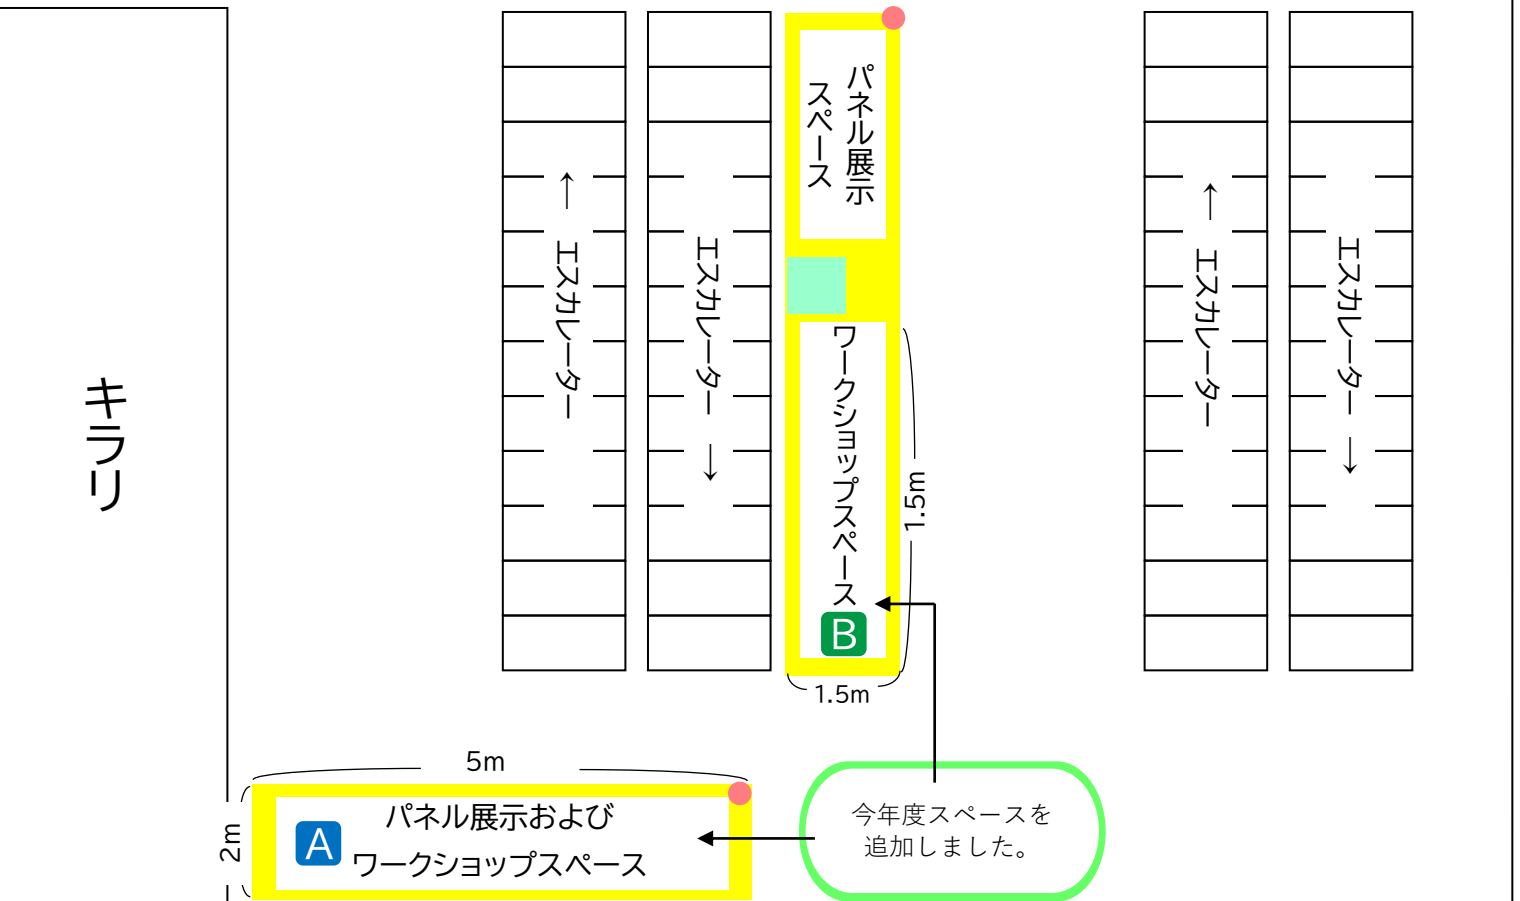

ハピリン2F
「みんなの活動パネル展」
会場図

福福館

パネル	—	非常口 1.5m 範囲	////	柱	■
のぼり	●	長机	—	テレビ	□
テーブル	●	パネルおよびワークショップスペース	□		