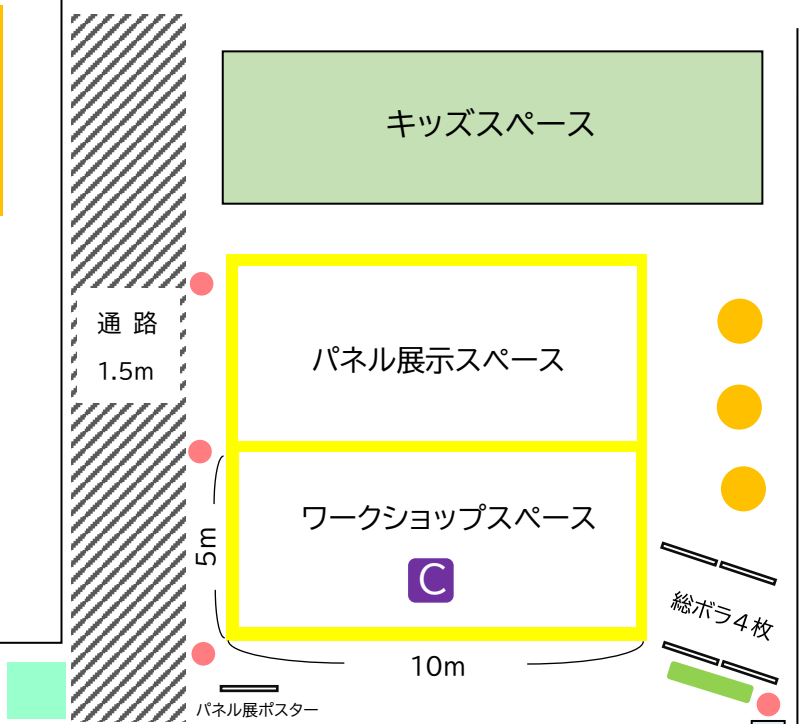

ハピリン2F
「みんなの活動パネル展」
会場図

福福館

パネル	—	非常口 1.5m 範囲	////	柱	■
のぼり	●	長机	—	テレビ	□
テーブル	●	パネルおよびワークショップスペース	□		